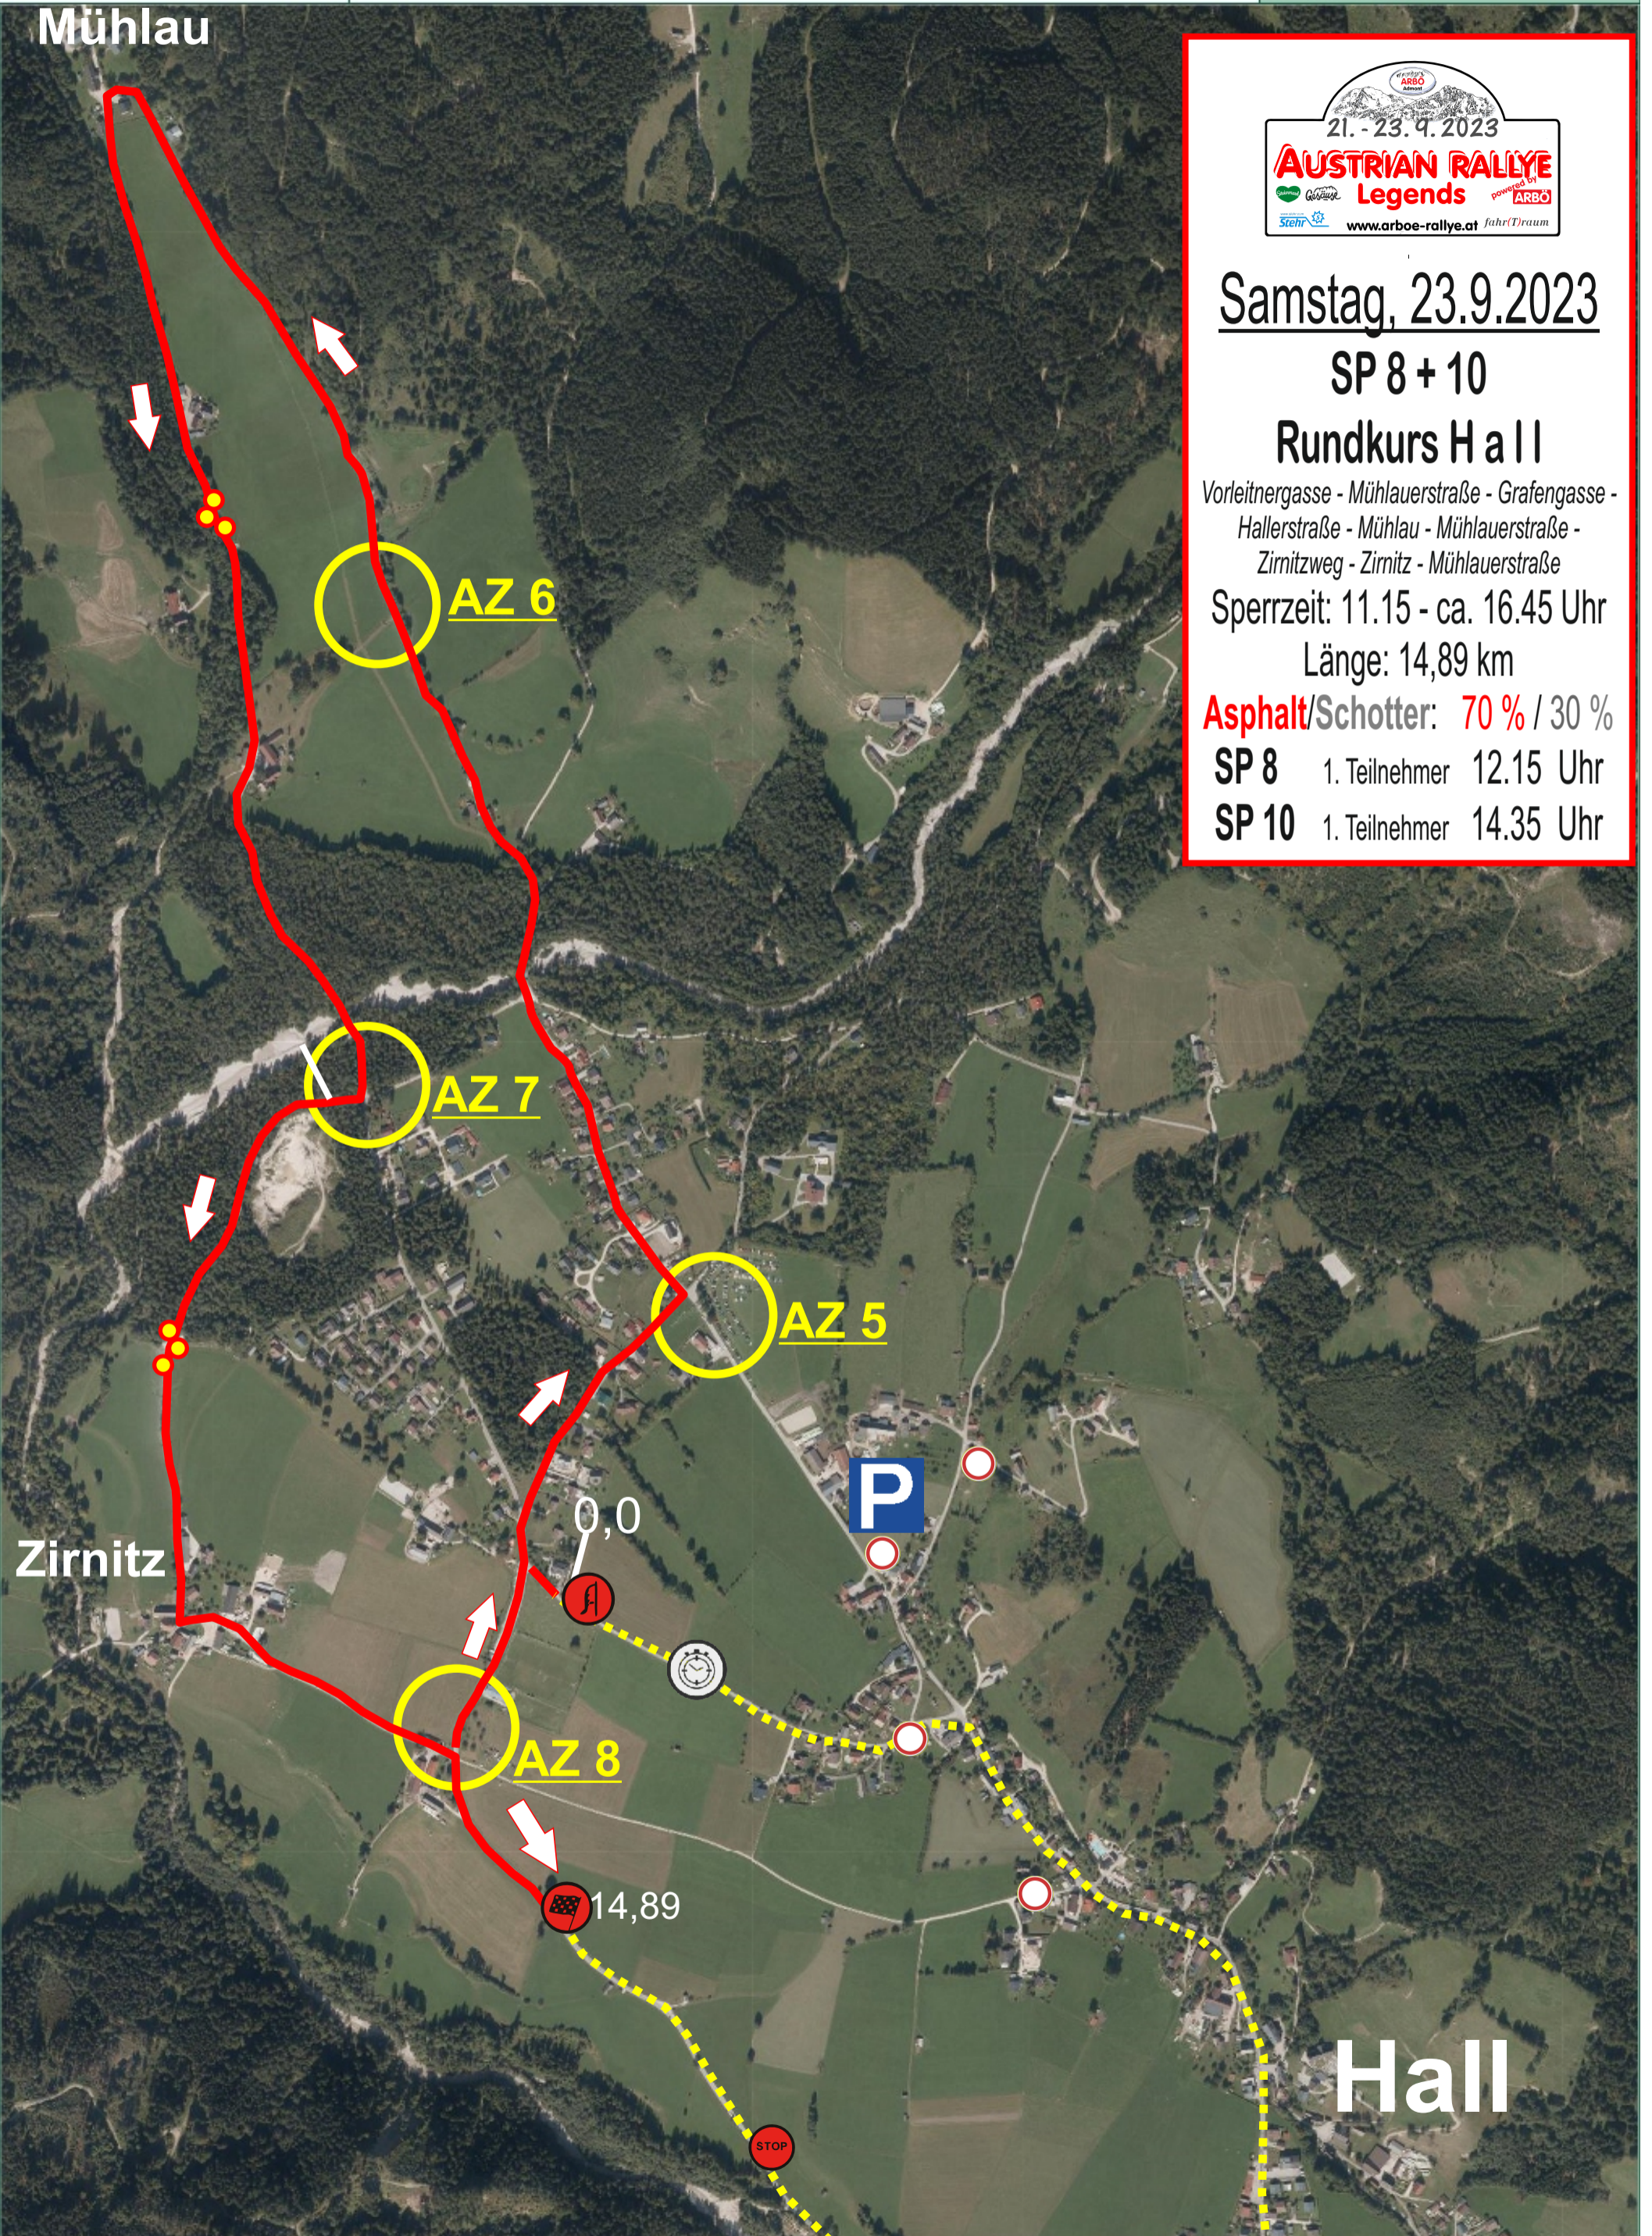

Mühlau

21. - 23. 9. 2023  
**AUSTRIAN RALLYE**  
Legends powered by ARBO  
www.arboe-rallye.at fahrTraum

Samstag, 23.9.2023

SP 8 + 10

Rundkurs Hall

Vorleitnergasse - Mühlauerstraße - Grafengasse -  
Hallerstraße - Mühlau - Mühlauerstraße -  
Zirnitzweg - Zirnitz - Mühlauerstraße

Sperrzeit: 11.15 - ca. 16.45 Uhr

Länge: 14,89 km

Asphalt/Schotter: 70 % / 30 %

SP 8 1. Teilnehmer 12.15 Uhr

SP 10 1. Teilnehmer 14.35 Uhr

Zirnitz

Hall